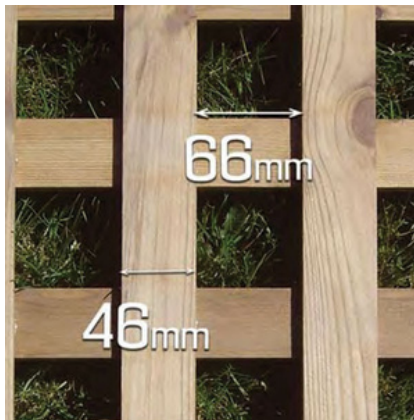

**Ref: G381D**

**Modelo: G381 Diagonal**

- Medidas: 2180 x 850 x 20mm
- Malla: Diagonal Superpuesta
- Hueco/Luz: 81mm
- Lama/Liston: 34 x 10mm
- Metros Lineales de Lama por ud: 32 ml
- Superficie por ud: 1,85 m<sup>2</sup>
- Puntos de encolado por ud: 148
- Disponible en acabado autoclave marrón

# GAMA GARDEN

CELOSIAS GARDEN EXTERIOR

PINO NORDICO

**Ref: G466D**

**Modelo: G466 Diagonal**

- Medidas: 2180 x 850 x 20mm
- Malla: Diagonal Superpuesta
- Hueco/Luz: 66mm
- Lama/Liston: 46 x 10mm
- Metros Lineales de Lama por ud: 31 ml
- Superficie por ud: 1,85 m<sup>2</sup>
- Puntos de encolado por ud: 148
- Disponible en acabado autoclave marrón, verde ó crudo

# GAMA GARDEN

CELOSIAS GARDEN EXTERIOR

PINO NORDICO

**Ref: G338R**

**Modelo: G338 Recto**

- Medidas: 2130 x 1080 x 20mm
- Malla: Recta Superpuesta
- Hueco/Luz: 38mm
- Lama/Liston: 34 x 10mm
- Metros Lineales de Lama por ud: 63 ml
- Superficie por ud: 2,30 m<sup>2</sup>
- Puntos de encolado por ud: 420
- Disponible en acabado autoclave marrón, verde ó crudo

**Ref: G466R**

**Modelo: G466 Recta**

- Medidas: 2130 x 1080 x 20mm
- Malla: Recta Superpuesta
- Hueco/Luz: 66mm
- Lama/Liston: 46 x 10mm
- Metros Lineales de Lama por ud: 41 ml
- Superficie por ud: 2,30 m<sup>2</sup>
- Puntos de encolado por ud: 171
- Disponible en acabado autoclave marrón, verde ó crudo