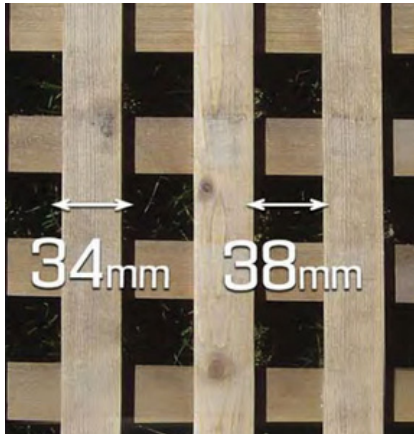

**Ref: G381D**

**Modelo: G381 Diagonal**

- Medidas: 2180 x 850 x 20mm
- Malla: Diagonal Superpuesta
- Hueco/Luz: 81mm
- Lama/Liston: 34 x 10mm
- Metros Lineales de Lama por ud: 32 ml
- Superficie por ud: 1,85 m<sup>2</sup>
- Puntos de encolado por ud: 148
- Disponible en acabado autoclave marrón

# GAMA GARDEN

CELOSIAS GARDEN EXTERIOR

PINO NORDICO

**Ref: G466D**

**Modelo: G466 Diagonal**

- Medidas: 2180 x 850 x 20mm
- Malla: Diagonal Superpuesta
- Hueco/Luz: 66mm
- Lama/Liston: 46 x 10mm
- Metros Lineales de Lama por ud: 31 ml
- Superficie por ud: 1,85 m<sup>2</sup>
- Puntos de encolado por ud: 148
- Disponible en acabado autoclave marrón, verde ó crudo

# GAMA GARDEN

CELOSIAS GARDEN EXTERIOR

PINO NORDICO

**Ref: G338R**

**Modelo: G338 Recto**

- Medidas: 2130 x 1080 x 20mm
- Malla: Recta Superpuesta
- Hueco/Luz: 38mm
- Lama/Liston: 34 x 10mm
- Metros Lineales de Lama por ud: 63 ml
- Superficie por ud: 2,30 m<sup>2</sup>
- Puntos de encolado por ud: 420
- Disponible en acabado autoclave marrón, verde ó crudo

**Ref: G466R**

**Modelo: G466 Recta**

- Medidas: 2130 x 1080 x 20mm
- Malla: Recta Superpuesta
- Hueco/Luz: 66mm
- Lama/Liston: 46 x 10mm
- Metros Lineales de Lama por ud: 41 ml
- Superficie por ud: 2,30 m<sup>2</sup>
- Puntos de encolado por ud: 171
- Disponible en acabado autoclave marrón, verde ó crudo