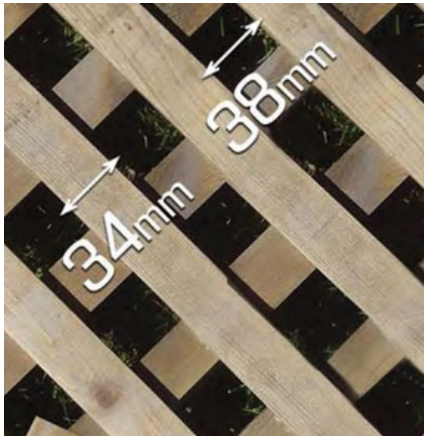

# GAMA GARDEN

CELOSIAS GARDEN EXTERIOR

PINO NORDICO

**Ref: G338D**

**Modelo: G338 Diagonal**

- Medidas: 2180 x 860 x 20mm
- Malla: Diagonal Superpuesta
- Hueco/Luz: 38mm
- Lama/Liston: 34 x 10 mm
- Metros Lineales de Lama por ud: 51 ml
- Superficie por ud: 1,85 m<sup>2</sup>
- Puntos de encolado por ud: 365
- Disponible en acabado autoclave marron, verde y crudo

**Ref: G381D**

**Modelo: G381 Diagonal**

- Medidas: 2180 x 850 x 20mm
- Malla: Diagonal Superpuesta
- Hueco/Luz: 81mm
- Lama/Liston: 34 x 10mm
- Metros Lineales de Lama por ud: 32 ml
- Superficie por ud: 1,85 m<sup>2</sup>
- Puntos de encolado por ud: 148
- Disponible en acabado autoclave marrón

# GAMA GARDEN

CELOSIAS GARDEN EXTERIOR

PINO NORDICO

**Ref: G466D**

**Modelo: G466 Diagonal**

- Medidas: 2180 x 850 x 20mm
- Malla: Diagonal Superpuesta
- Hueco/Luz: 66mm
- Lama/Liston: 46 x 10mm
- Metros Lineales de Lama por ud: 31 ml
- Superficie por ud: 1,85 m<sup>2</sup>
- Puntos de encolado por ud: 148
- Disponible en acabado autoclave marrón, verde ó crudo

# GAMA GARDEN

CELOSIAS GARDEN EXTERIOR

PINO NORDICO

**Ref: G338R**

**Modelo: G338 Recto**

- Medidas: 2130 x 1080 x 20mm
- Malla: Recta Superpuesta
- Hueco/Luz: 38mm
- Lama/Liston: 34 x 10mm
- Metros Lineales de Lama por ud: 63 ml
- Superficie por ud: 2,30 m<sup>2</sup>
- Puntos de encolado por ud: 420
- Disponible en acabado autoclave marrón, verde ó crudo